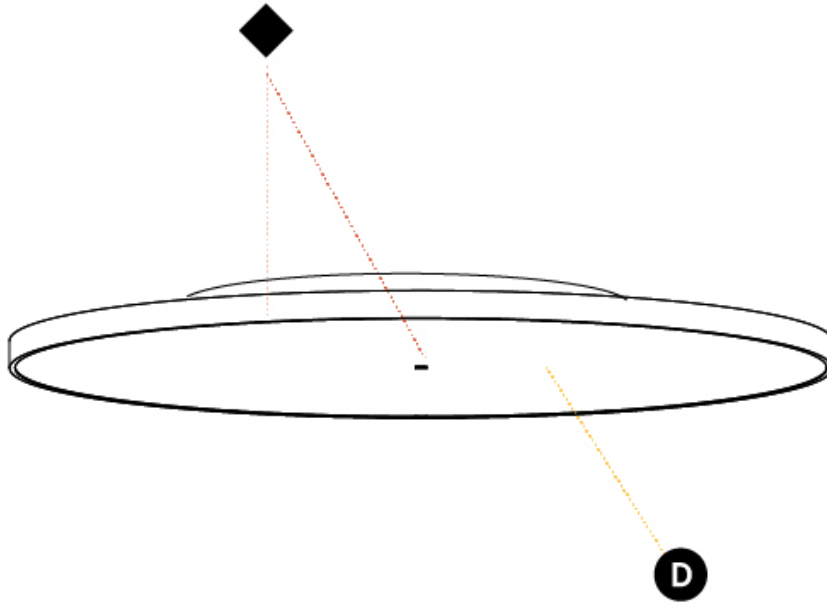

SIGN DIVA SURFACE

A3D094-

PROJECT _____

TYPE _____

SPECIFIER _____

QUANTITY _____

DATE _____

PROJECT _____
 TYPE _____
 SPECIFIER _____
 QUANTITY _____
 DATE _____